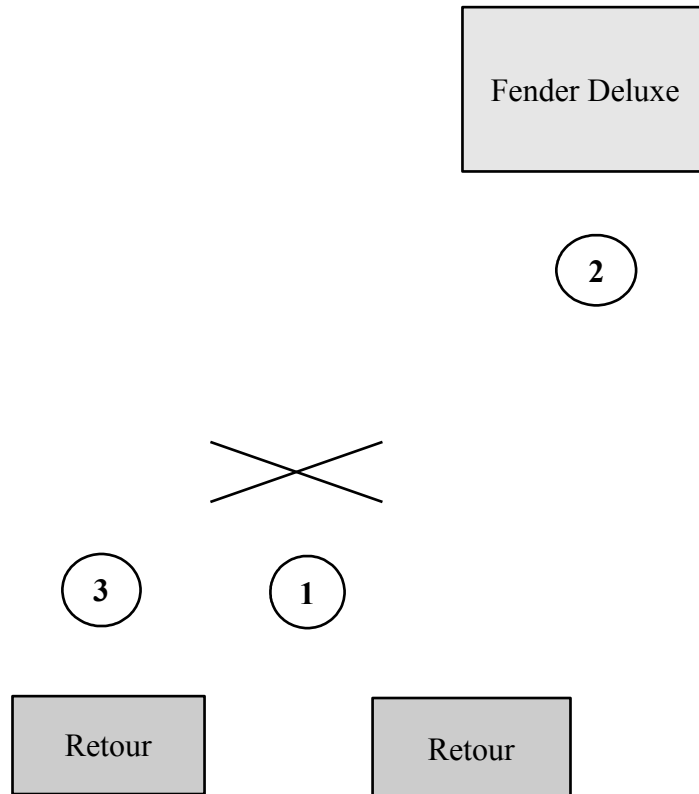

KESTEKOP

Fiche Technique

Channel List

Ch	Instr	Mic	Insert
1	Voix	SM57	Comp-Delay
2	Ampli Fender	SEN609	Comp
3	Folk Guitar / Sampler	DI	Comp-Reverb

Prévoir un BETA57A supplémentaire et deux pieds droits

1 heure 15mn pour installation et soundcheck